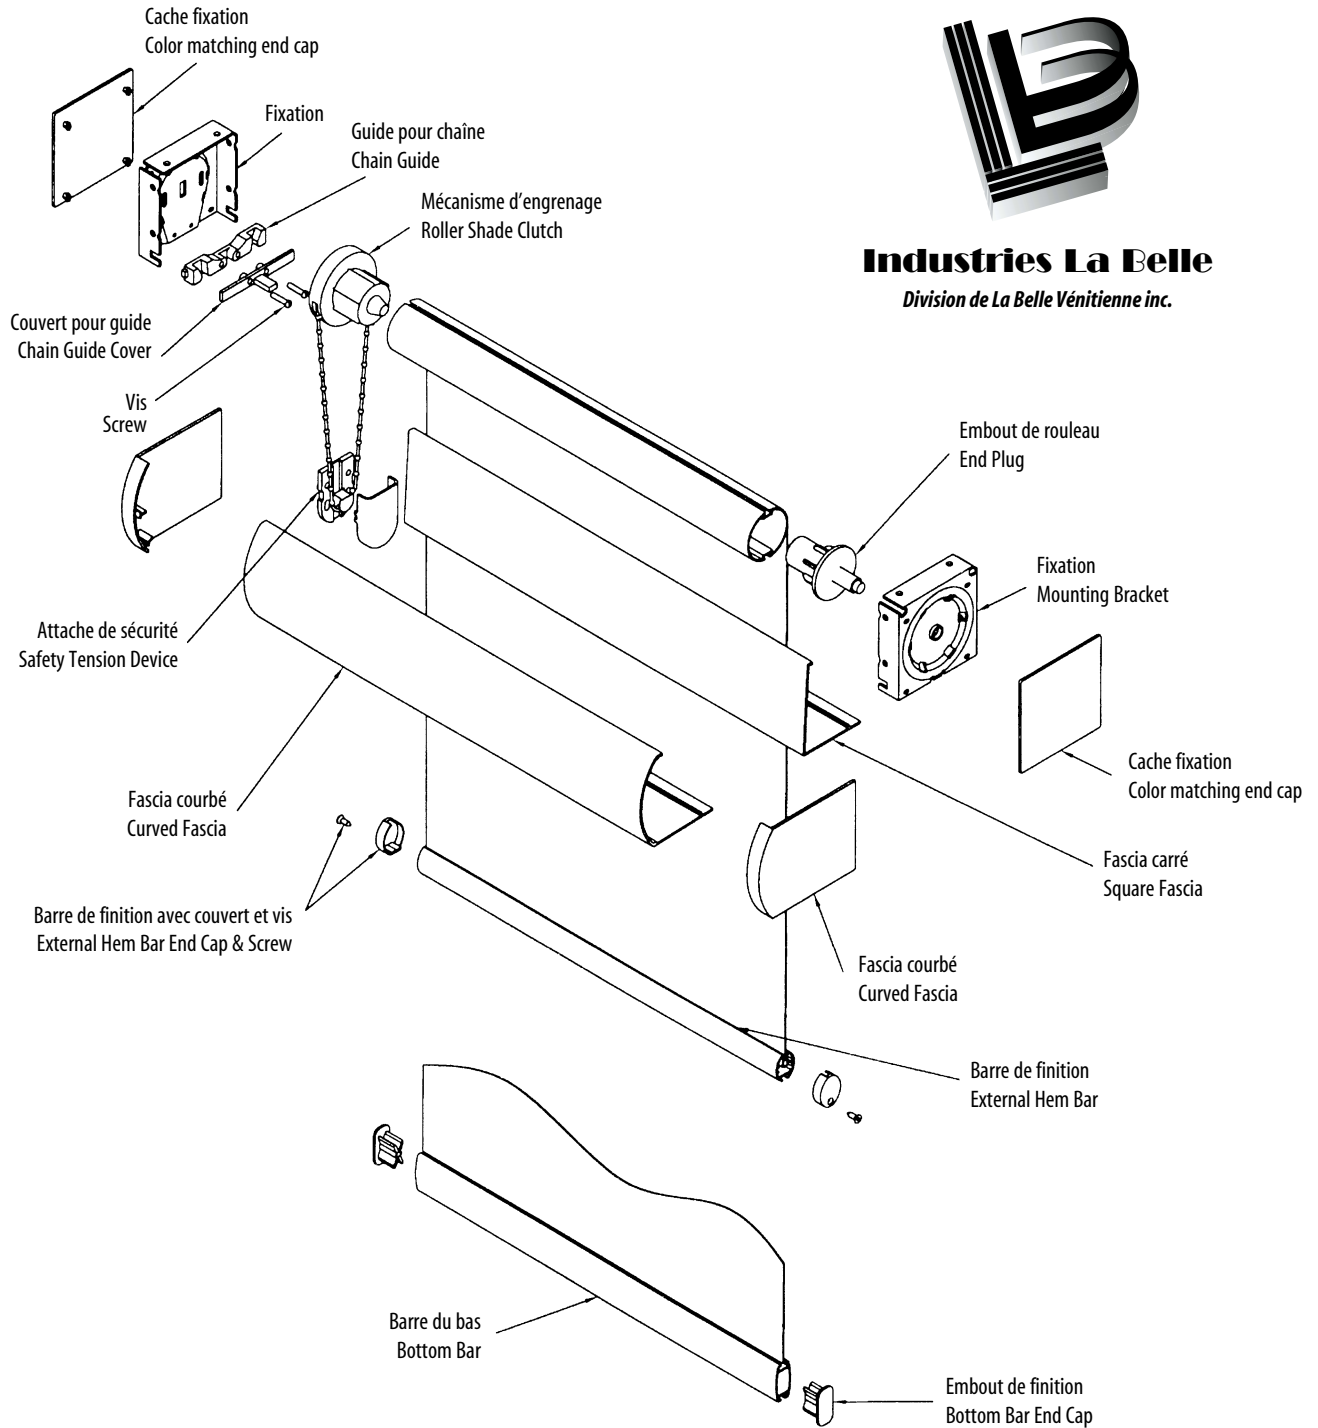

# FASCIA POUR TOILE À ROULEAU ROLLER SHADE FASCIA SYSTEM

Couleurs / Colors

 Blanc / White	 Noir / Black	 Alabaster	 Bronze	 Anodisé / Anodized
---	--	---	--	--

Options disponibles  
 Available Options

# FASCIA POUR TOILE À ROULEAU ROLLER SHADE FASCIA SYSTEM

**Industries La Belle**

*Division de La Belle Vénitienne inc.*

Fascia courbé de 3"  
3" Curved Fascia

Fascia courbé de 3"  
3" Curved Fascia

Fascia courbé de 3"  
3" Curved Fascia