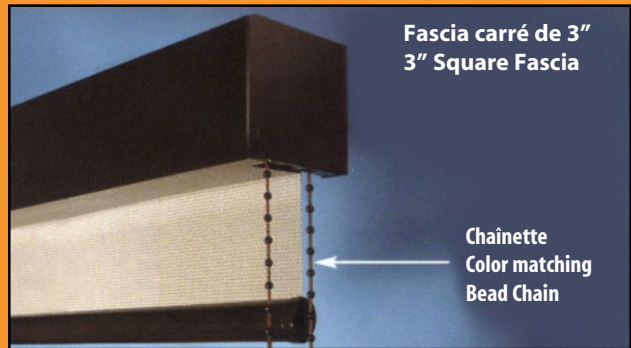

# FASCIA POUR TOILE À ROULEAU ROLLER SHADE FASCIA SYSTEM

Couleurs / Colors

 Blanc / White	 Noir / Black	 Alabaster	 Bronze	 Anodisé / Anodized
---	--	---	--	--

Options disponibles  
 Available Options

# FASCIA POUR TOILE À ROULEAU ROLLER SHADE FASCIA SYSTEM

**Industries La Belle**

*Division de La Belle Vénitienne inc.*

Fascia courbé de 3"  
3" Curved Fascia

Fascia courbé de 3"  
3" Curved Fascia

Fascia courbé de 3"  
3" Curved Fascia