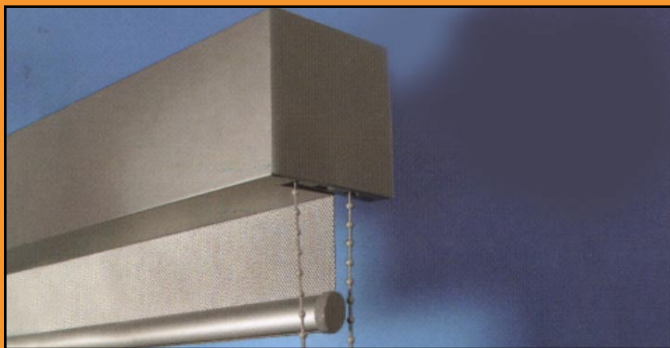

# FASCIA POUR TOILE À ROULEAU ROLLER SHADE FASCIA SYSTEM

Couleurs / Colors

 Blanc / White	 Noir / Black	 Alabaster	 Bronze	 Anodisé / Anodized
---	--	---	--	--

Options disponibles  
 Available Options

# FASCIA POUR TOILE À ROULEAU ROLLER SHADE FASCIA SYSTEM

**Industries La Belle**

*Division de La Belle Vénitienne inc.*

Fascia courbé de 3"  
3" Curved Fascia

Fascia courbé de 3"  
3" Curved Fascia

Fascia courbé de 3"  
3" Curved Fascia