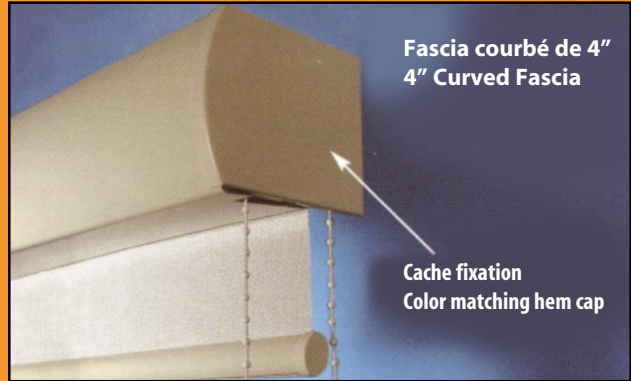

# FASCIA POUR TOILE À ROULEAU ROLLER SHADE FASCIA SYSTEM

Couleurs / Colors

 Blanc / White	 Noir / Black	 Alabaster	 Bronze	 Anodisé / Anodized
---	--	---	--	--

Options disponibles  
 Available Options

# FASCIA POUR TOILE À ROULEAU ROLLER SHADE FASCIA SYSTEM

**Industries La Belle**

*Division de La Belle Vénitienne inc.*

Fascia courbé de 3"  
3" Curved Fascia

Fascia courbé de 3"  
3" Curved Fascia

Fascia courbé de 3"  
3" Curved Fascia